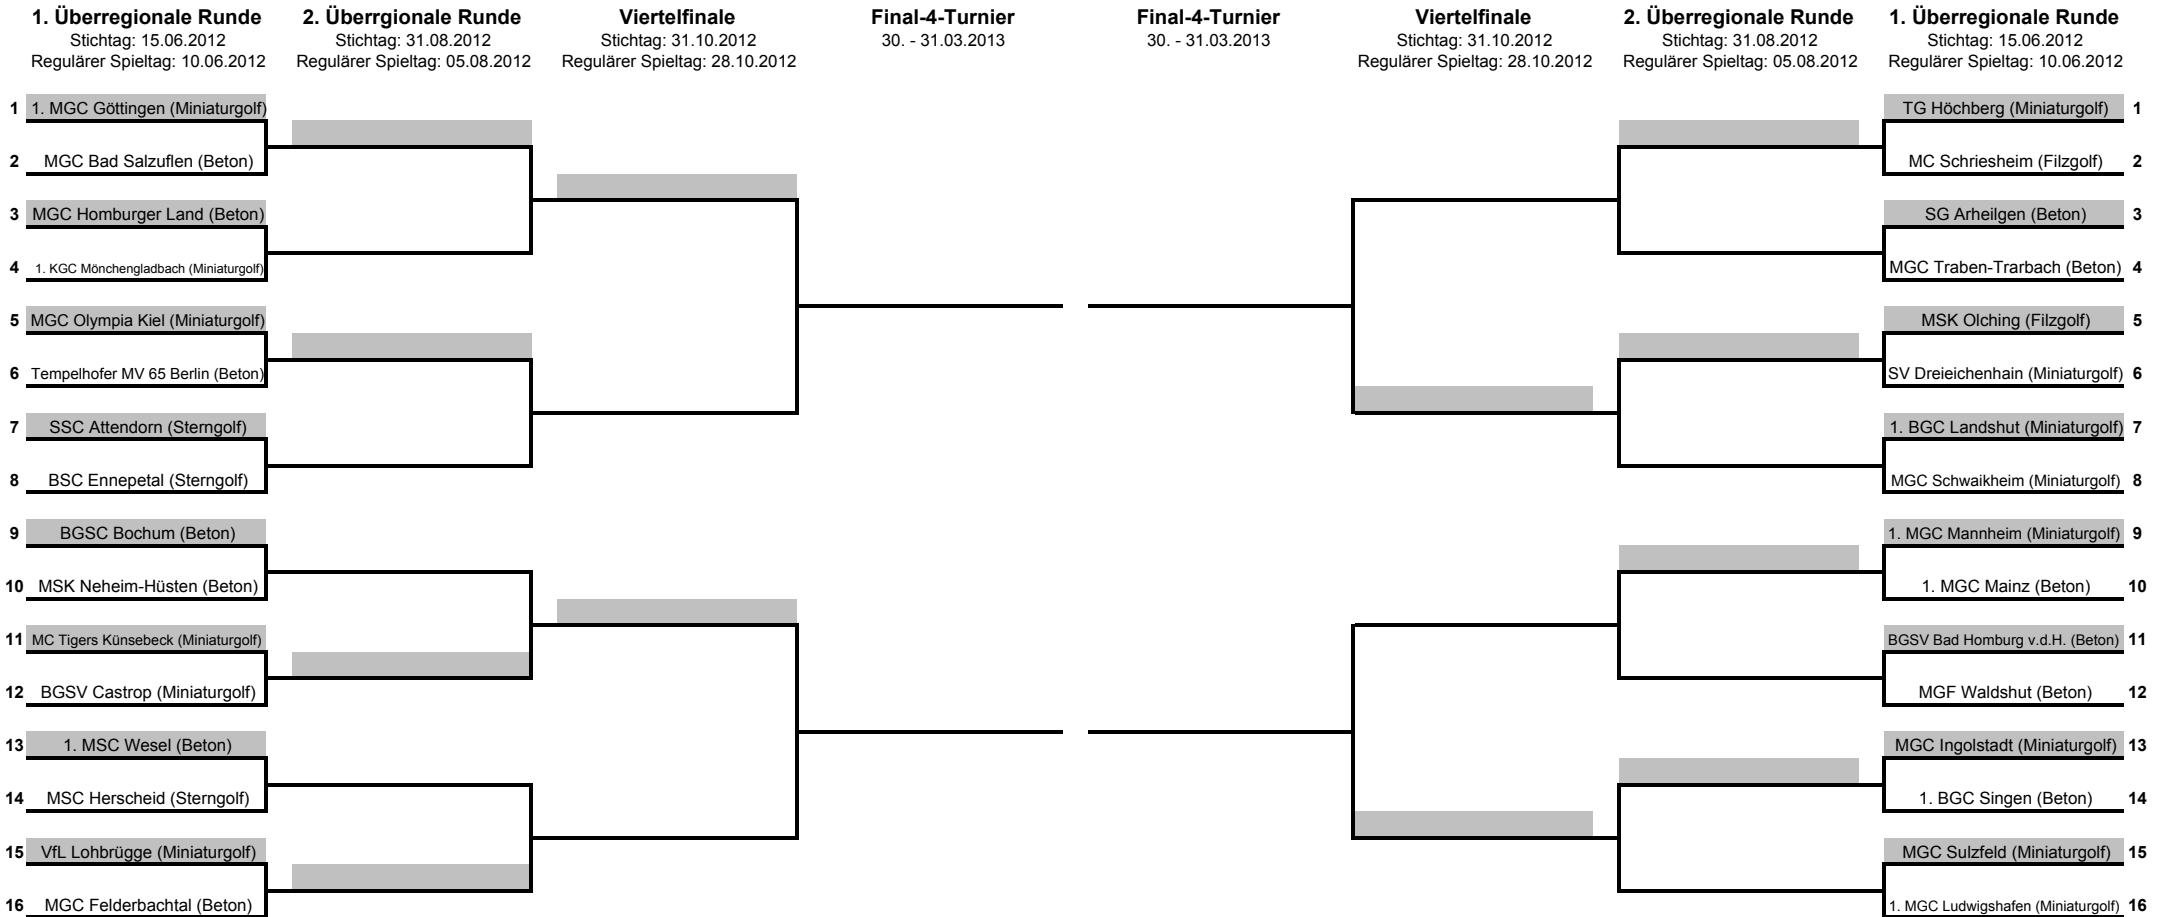

DMV-Pokal 2011-2013

= Mannschaft hat Heimrecht

Der reguläre Spieltag findet Anwendung, soweit sich die beteiligten Mannschaften nicht auf einen anderen Spieltag bis zum Stichtag einigen.