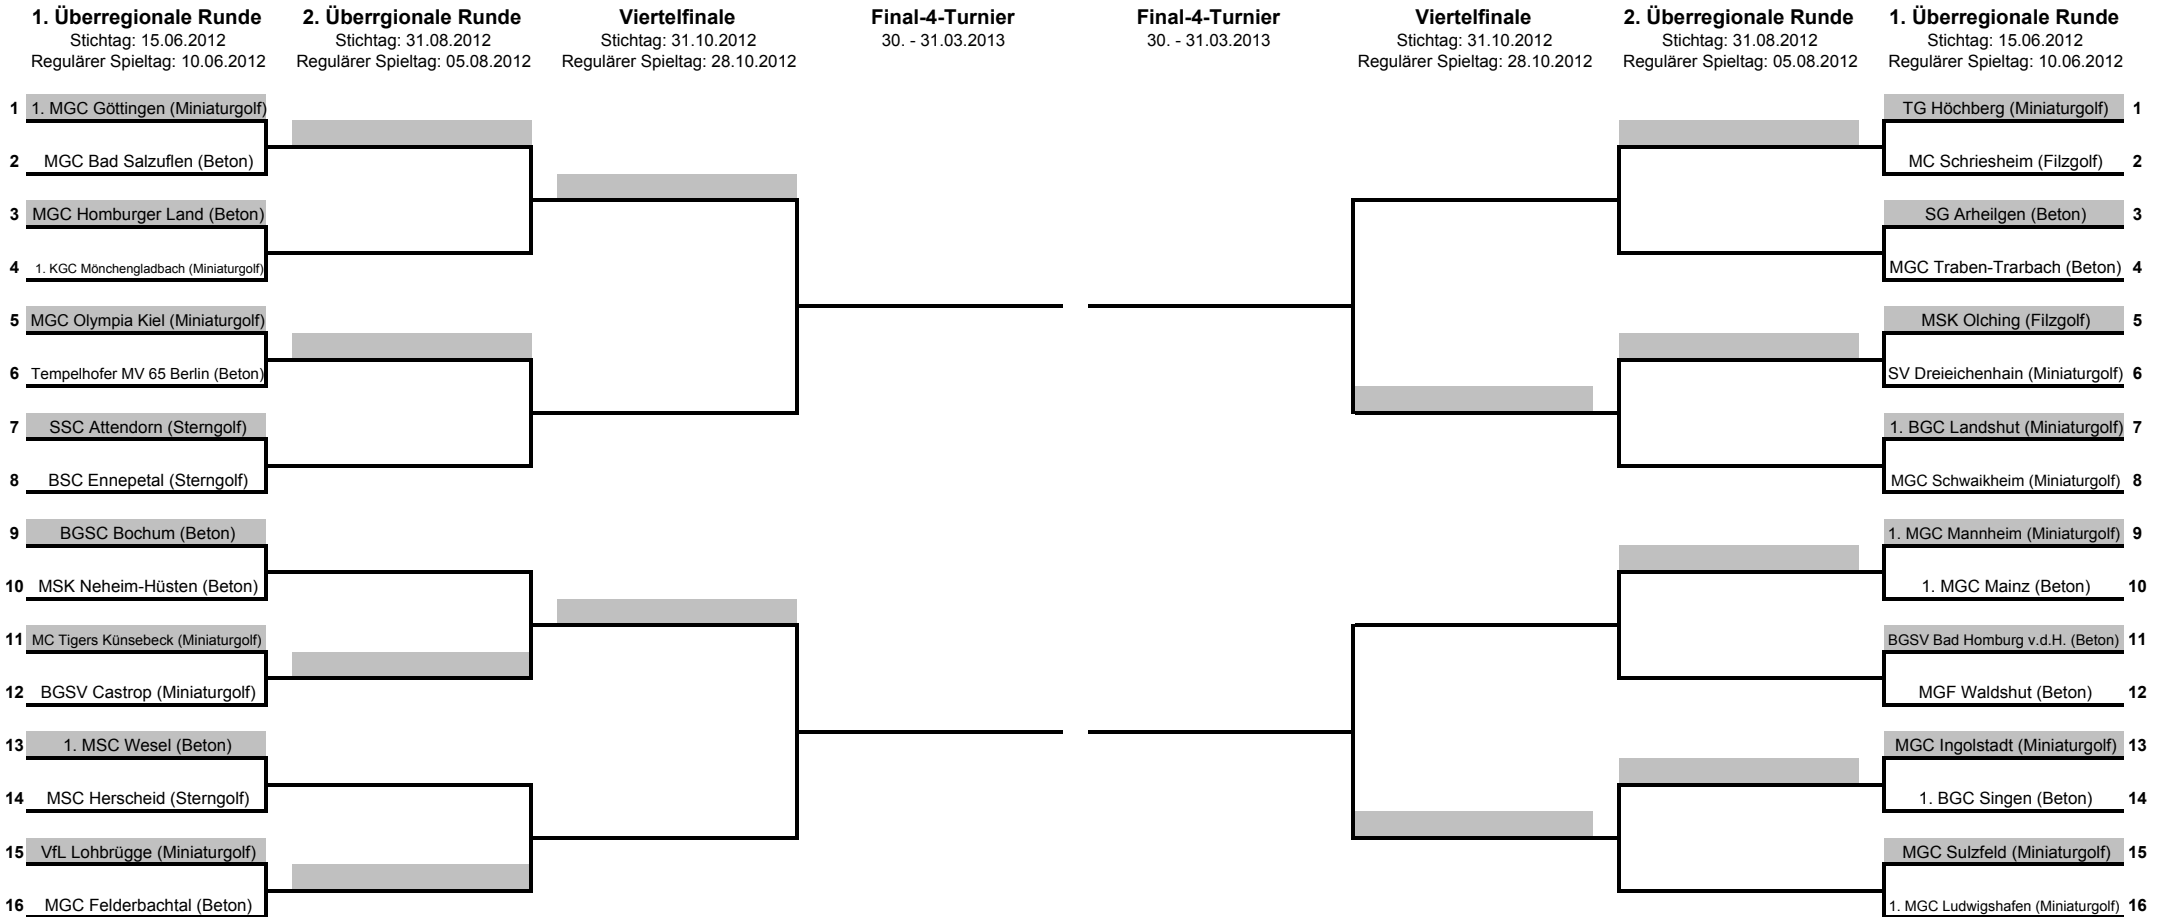

## DMV-Pokal 2011-2013

= Mannschaft hat Heimrecht

Der reguläre Spieltag findet Anwendung, soweit sich die beteiligten Mannschaften nicht auf einen anderen Spieltag bis zum Stichtag einigen.