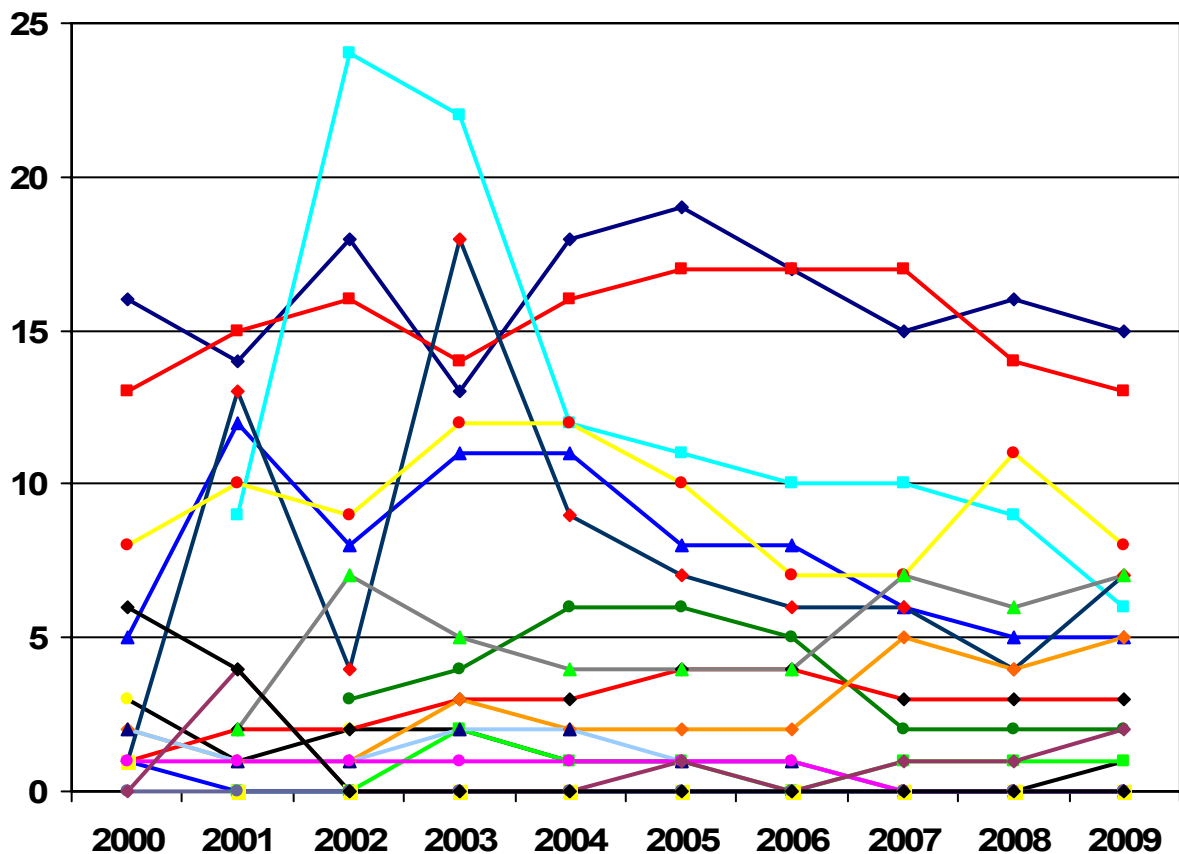

Mitgliederentwicklung HBSV

Mitgliederentwicklung HBSV Vereine Jugend

Mitgliederentwicklung HBSV Vereine alle Mitglieder

Mitgliederentwicklung HBSV Vereine alle Mitglieder

- SG Arheilgen
- MGC Bad Homburg
- BGSV Bad Homburg
- MGC Bad Soden S
- MGC Heringen
- MGC putter Künzell
- MSC Bensheim
- SV Dreieichenhain
- TSV Pfungstadt
- MGC Wetzlar
- MGC Mill. Lorsch
- BGV Biskirchen
- KGC Waldstadion
- MGC Bad Hersfeld
- CGC Rauschenberg
- MGC Jügesheim
- SG Weiterstadt
- 2.TTC Walldorf
- BGSV Asslar