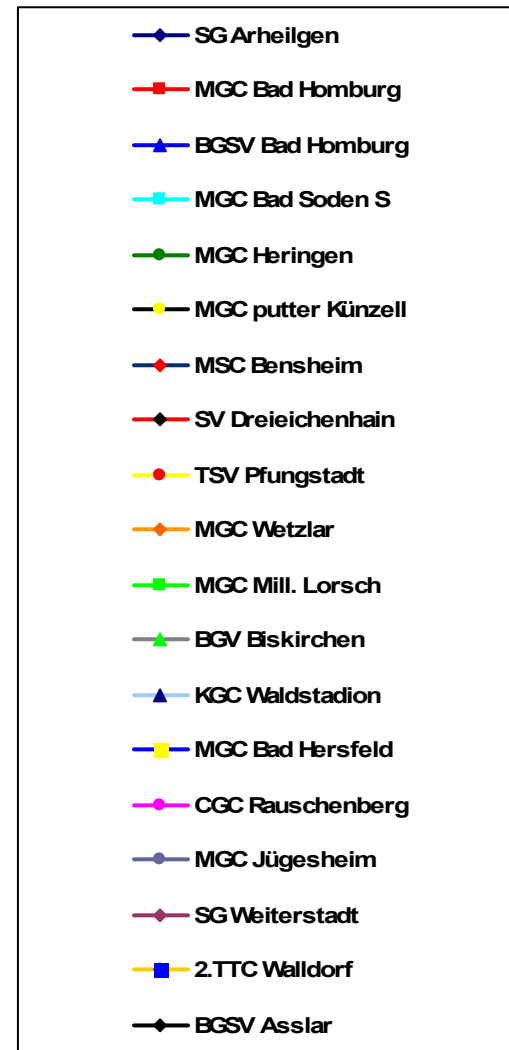

Mitgliederentwicklung HBSV

Mitgliederentwicklung HBSV Vereine Jugend

Mitgliederentwicklung HBSV Vereine alle Mitglieder

Mitgliederentwicklung HBSV Vereine alle Mitglieder

- SG Arheilgen
- MGC Bad Homburg
- BGSV Bad Homburg
- MGC Bad Soden S
- MGC Heringen
- MGC putter Künzell
- MSC Bensheim
- SV Dreieichenhain
- TSV Pfungstadt
- MGC Wetzlar
- MGC Mill. Lorsch
- BGV Biskirchen
- KGC Waldstadion
- MGC Bad Hersfeld
- CGC Rauschenberg
- MGC Jügesheim
- SG Weiterstadt
- 2.TTC Walldorf
- BGSV Asslar