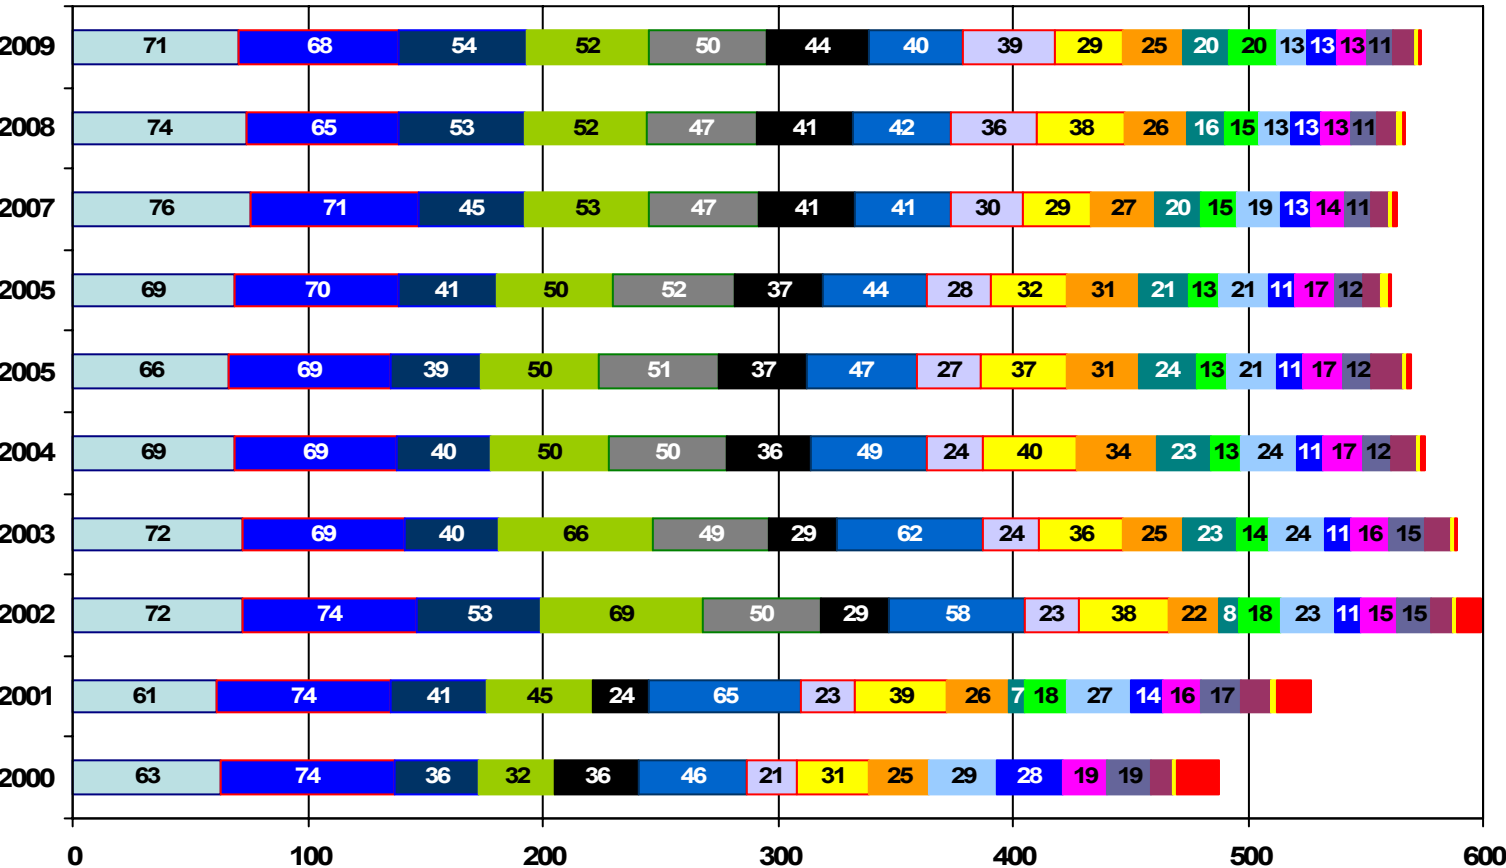

Mitgliederentwicklung HBSV

Mitgliederentwicklung HBSV Vereine Jugend

Mitgliederentwicklung HBSV Vereine alle Mitglieder

Mitgliederentwicklung HBSV Vereine alle Mitglieder

- SG Arheilgen
- MGC Bad Homburg
- BGSV Bad Homburg
- MGC Bad Soden S
- MGC Heringen
- MGC putter Künzell
- MSC Bensheim
- SV Dreieichenhain
- TSV Pfungstadt
- MGC Wetzlar
- MGC Mill. Lorsch
- BGV Biskirchen
- KGC Waldstadion
- MGC Bad Hersfeld
- CGC Rauschenberg
- MGC Jügesheim
- SG Weiterstadt
- 2.TTC Walldorf
- BGSV Asslar