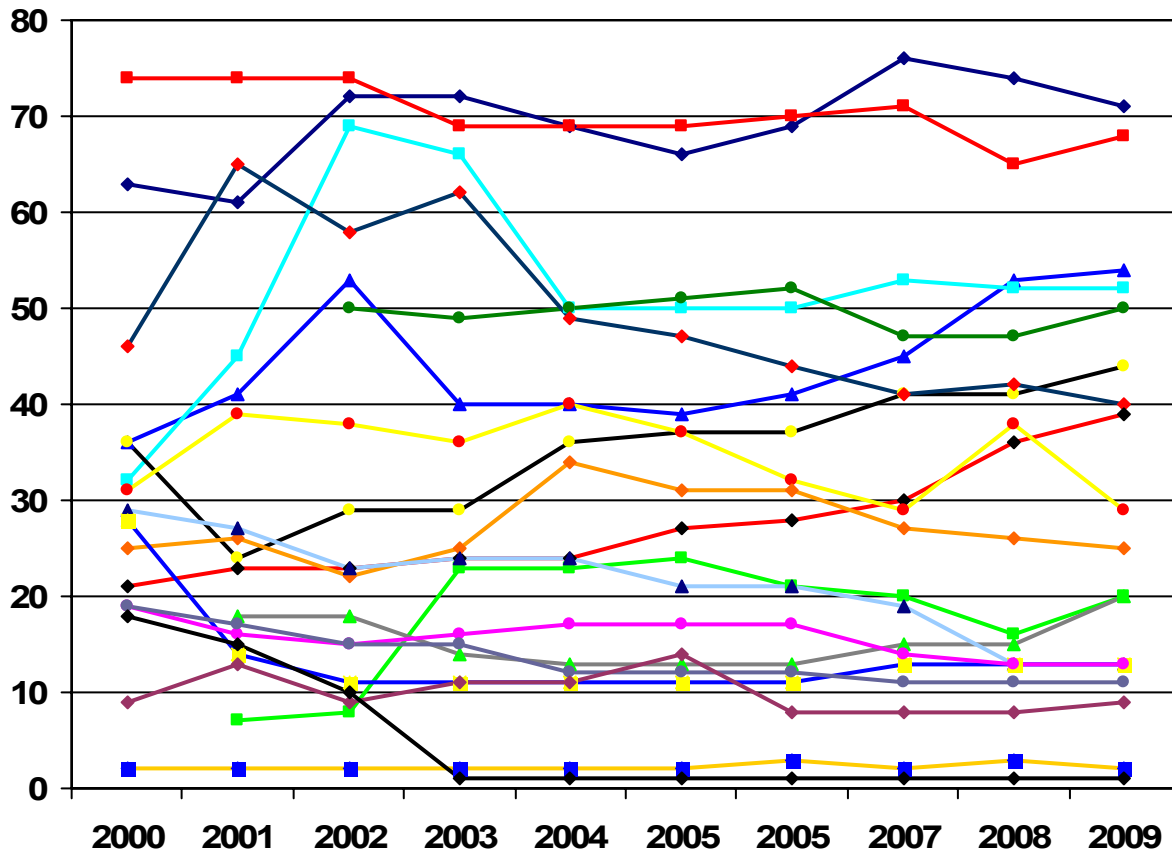

Mitgliederentwicklung HBSV

Mitgliederentwicklung HBSV Vereine Jugend

Mitgliederentwicklung HBSV Vereine alle Mitglieder

Mitgliederentwicklung HBSV Vereine alle Mitglieder

- SG Arheilgen
- MGC Bad Homburg
- BGSV Bad Homburg
- MGC Bad Soden S
- MGC Heringen
- MGC putter Künzell
- MSC Bensheim
- SV Dreieichenhain
- TSV Pfungstadt
- MGC Wetzlar
- MGC Mill. Lorsch
- BGV Biskirchen
- KGC Waldstadion
- MGC Bad Hersfeld
- CGC Rauschenberg
- MGC Jügesheim
- SG Weiterstadt
- 2.TTC Walldorf
- BGSV Asslar