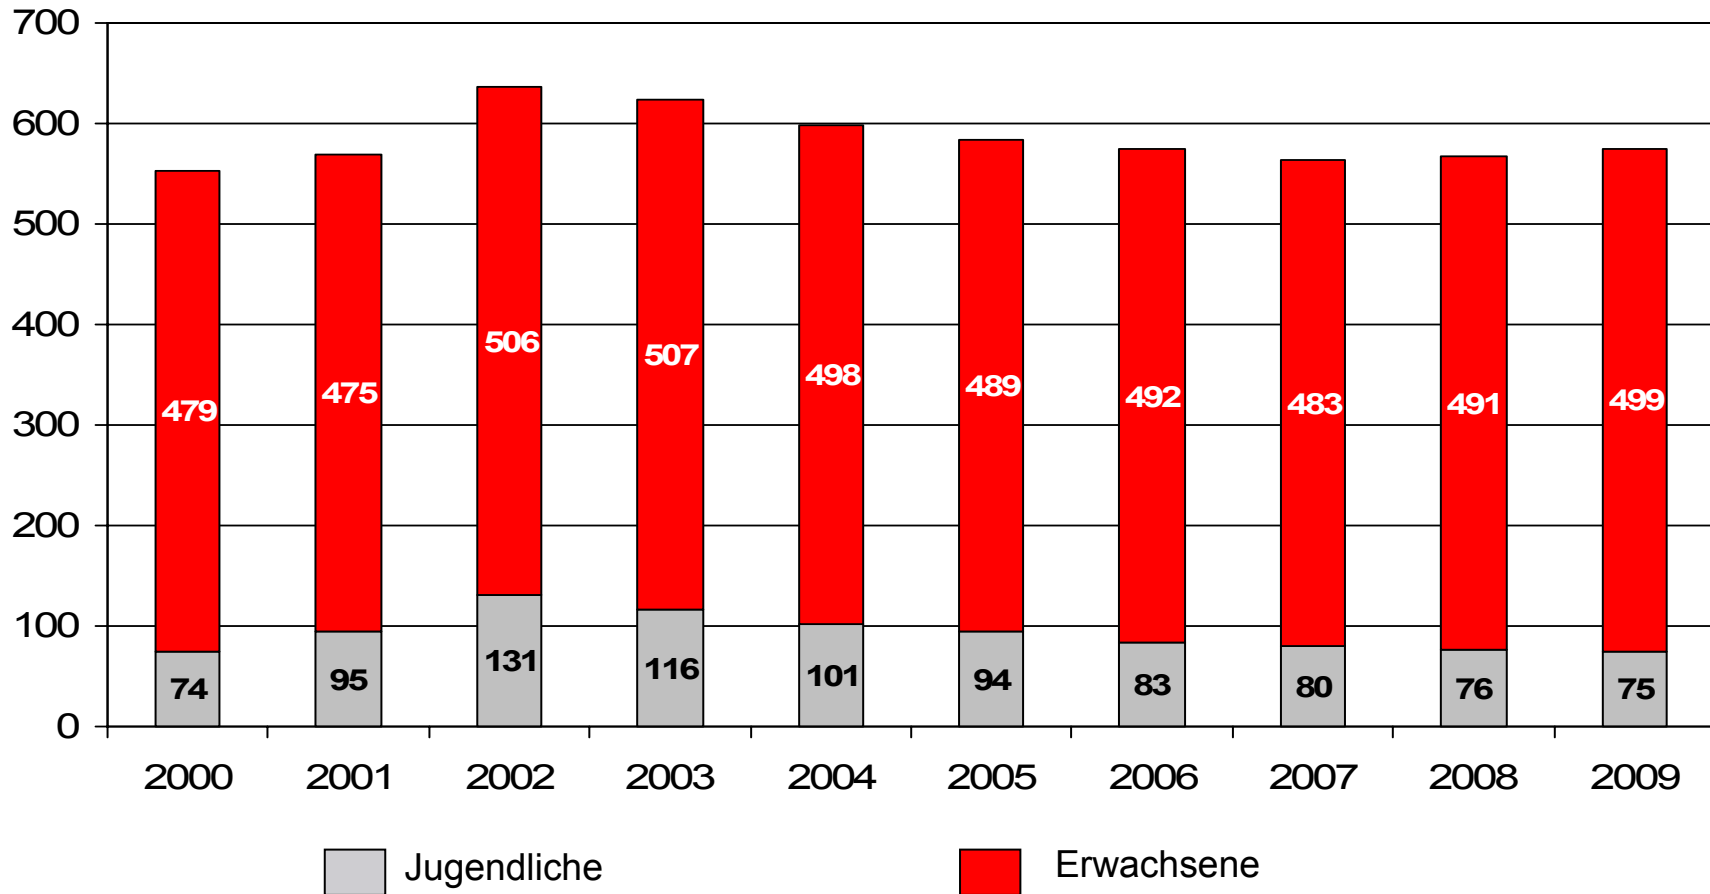

Mitgliederentwicklung HBSV

Mitgliederentwicklung HBSV Vereine Jugend

Mitgliederentwicklung HBSV Vereine alle Mitglieder

Mitgliederentwicklung HBSV Vereine alle Mitglieder

- SG Arheilgen
- MGC Bad Homburg
- BGSV Bad Homburg
- MGC Bad Soden S
- MGC Heringen
- MGC putter Künzell
- MSC Bensheim
- SV Dreieichenhain
- TSV Pfungstadt
- MGC Wetzlar
- MGC Mill. Lorsch
- BGV Biskirchen
- KGC Waldstadion
- MGC Bad Hersfeld
- CGC Rauschenberg
- MGC Jügesheim
- SG Weiterstadt
- 2.TTC Walldorf
- BGSV Asslar