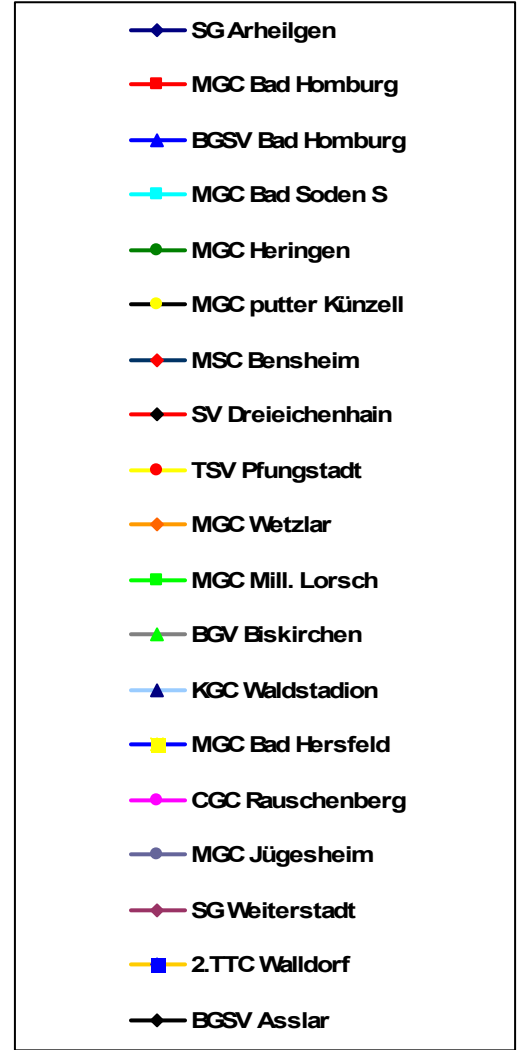

Mitgliederentwicklung HBSV

Mitgliederentwicklung HBSV Vereine Jugend

Mitgliederentwicklung HBSV Vereine alle Mitglieder

Mitgliederentwicklung HBSV Vereine alle Mitglieder

- SG Arheilgen
- MGC Bad Homburg
- BGSV Bad Homburg
- MGC Bad Soden S
- MGC Heringen
- MGC putter Künzell
- MSC Bensheim
- SV Dreieichenhain
- TSV Pfungstadt
- MGC Wetzlar
- MGC Mill. Lorsch
- BGV Biskirchen
- KGC Waldstadion
- MGC Bad Hersfeld
- CGC Rauschenberg
- MGC Jügesheim
- SG Weiterstadt
- 2.TTC Walldorf
- BGSV Asslar